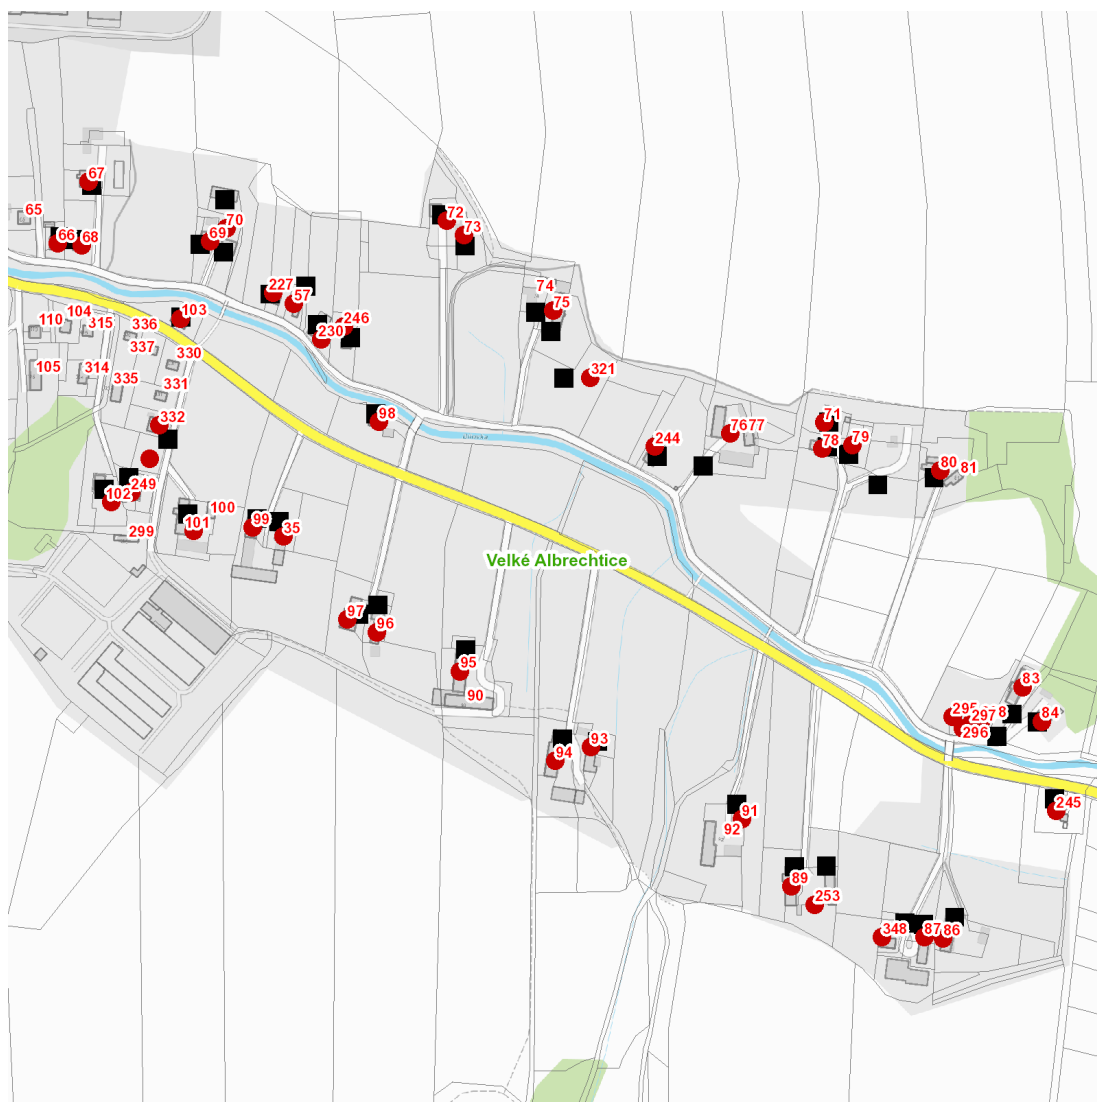

dne **30. 7. 2024** od **7:30** do **19:30** hodin

---

**Plánovaná odstávka zahrnuje tyto lokality:****Velké Albrechtice (okres Nový Jičín)**

č. p. 35, 57, 66-73, 75, 76, 78, 79, 80, 83, 84, 86, 87, 89, 91, 93-99, 101, 102, 103, 227, 230, 244, 245, 246,  
249, 253, 295, 296, 297, 298, 321, 332, 348

kat. území **Velké Albrechtice** (kód **778664**): parcelní č. 529/8

---

**UPOZORNĚNÍ**

**Dotčené zařízení distribuční soustavy je nutné i v době odstávky považovat za zařízení pod napětím**, a proto vás žádáme o dodržení všech zásad bezpečnosti a provedení opatření potřebných k zamezení případných škod na zdraví a majetku. | Provozovatelé výroben elektřiny jsou povinni zajistit přerušení dodávky elektřiny z výroby do vypnutého úseku distribuční soustavy.

### Orientační mapový podklad odstávkou dotčených lokalit

#### VYSVĚTLIVKY

- – adresy dotčené odstávkou elektřiny
- – místa připojení k elektrické síti dotčená odstávkou