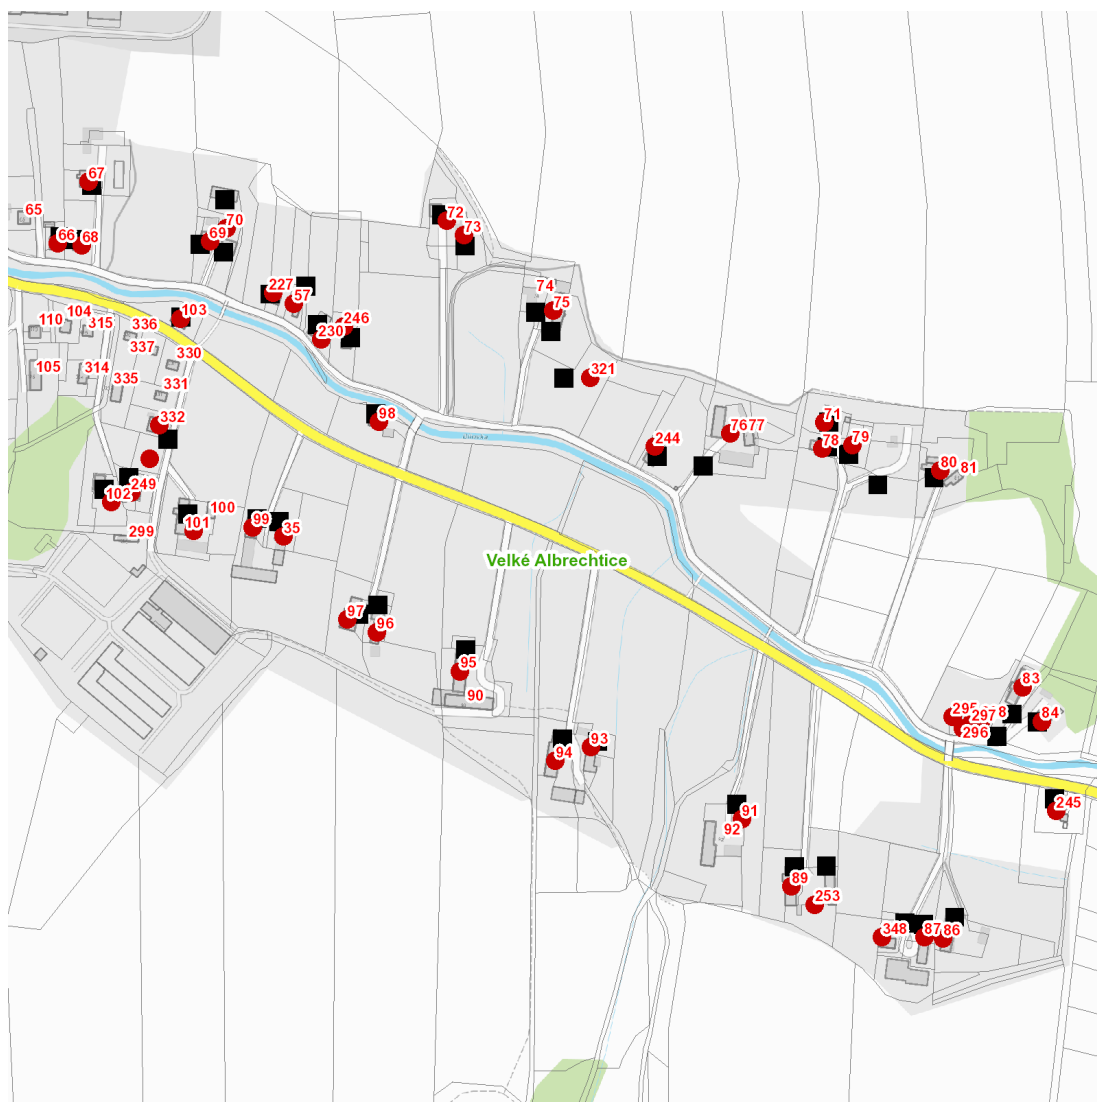

dne **23. 7. 2024** od **7:30** do **19:30** hodin

---

**Plánovaná odstávka zahrnuje tyto lokality:****Velké Albrechtice (okres Nový Jičín)**

č. p. 35, 57, 66-73, 75, 76, 78, 79, 80, 83, 84, 86, 87, 89, 91, 93-99, 101, 102, 103, 227, 230, 244, 245, 246,  
249, 253, 295, 296, 297, 298, 321, 332, 348

kat. území **Velké Albrechtice** (kód **778664**): parcelní č. 529/8

---

**UPOZORNĚNÍ**

**Dotčené zařízení distribuční soustavy je nutné i v době odstávky považovat za zařízení pod napětím**, a proto vás žádáme o dodržení všech zásad bezpečnosti a provedení opatření potřebných k zamezení případných škod na zdraví a majetku. | Provozovatelé výroben elektřiny jsou povinni zajistit přerušení dodávky elektřiny z výroby do vypnutého úseku distribuční soustavy.

### Orientační mapový podklad odstávkou dotčených lokalit

#### VYSVĚTLIVKY

- – adresy dotčené odstávkou elektřiny
- – místa připojení k elektrické síti dotčená odstávkou