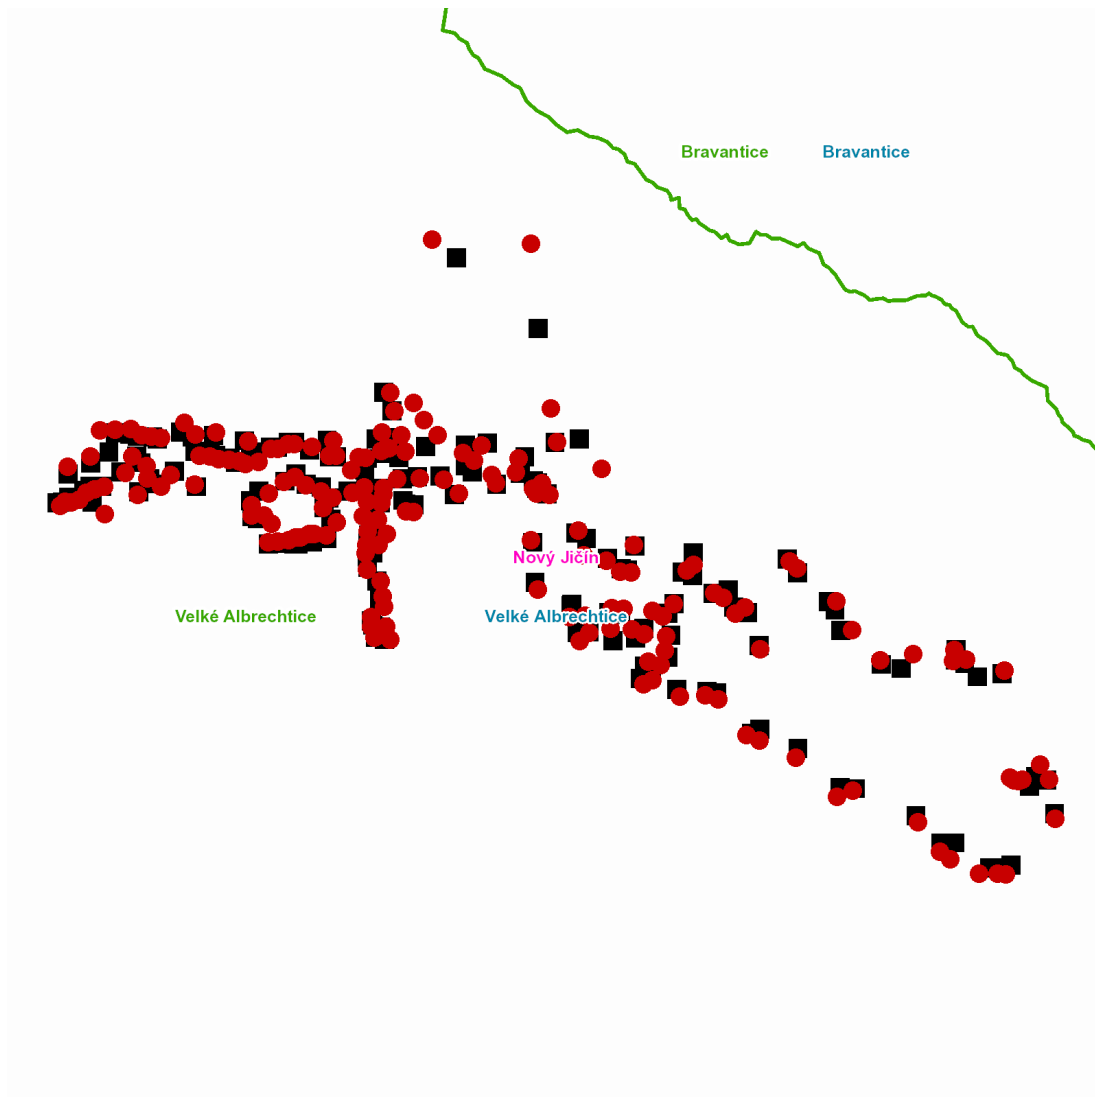

dne **13. 9. 2021** od **7:15** do **19:15** hodin

Plánovaná odstávka zahrnuje tyto lokality:**Velké Albrechtice (okres Nový Jičín)**

č. p. 35, 39-47, 49, 51, 52, 53, 55-63, 65-73, 75, 76, 78, 79, 80, 83, 84, 86, 87, 89, 91, 93-99, 101, 102, 103, 105-110, 114, 116-131, 133-143, 145-160, 162, 163, 165-173, 175, 176, 197, 200, 201, 212, 227, 228, 230, 244, 245, 246, 248, 249, 250, 251, 253, 254, 255, 261-265, 267, 271, 282, 284, 291, 292, 294-298, 302, 303, 304, 305, 314, 316, 318, 320, 321, 327, 328, 331, 332, 335, 336, 337, 340, 343, 348, 350

kat. území **Velké Albrechtice** (kód **778664**): **parcelní č.** 131/1, 247/3, 259/5, 279/10, 289/1, 297/6, 317/1, 405, 529/1, 529/8, 543, 552/6, 595/9, 641, 2318, 2960

UPOZORNĚNÍ

Dotčené zařízení distribuční soustavy je nutné i v době odstávky považovat za zařízení pod napětím, a proto vás žádáme o dodržení všech zásad bezpečnosti a provedení opatření potřebných k zamezení případných škod na zdraví a majetku. | Provozovatelé výroben elektřiny jsou povinni zajistit přerušeni dodávky elektřiny z výroby do vypnutého úseku distribuční soustavy.

dne **13. 9. 2021** od **7:15** do **19:15** hodin**Orientační mapový podklad odstávkou dotčených lokalit****VYSVĚTLIVKY**

- – adresy dotčené odstávkou elektřiny
- – místa připojení k elektrické síti dotčená odstávkou

INFORMACE ZASLÁNA

IDDS: ixsbkfh (Obec Velké Albrechtice)